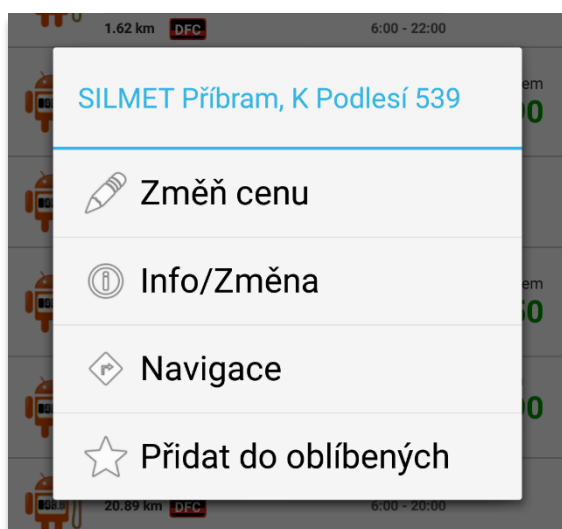

Pouze DFC

Tato volba je platná i pro zobrazení mapy a to i po zavření a opětovném otevření aplikace.

Zobrazení čerpacích stanic na mapě

Na mapu se ze seznamu stanic dostanete kliknutím na ikonku  ve spodní části obrazovky.

Standardně je zobrazeno nejbližších 10 čerpacích stanic splňujících zadaná kritéria. Tuto volbu je možné změnit v **Nastavení** pod volbou **Okolí**.

Vaše pozice je reprezentována symbolem auta. V případě, že se chcete podívat na čerpací stanice v okolí jiného místa, stačí na daném místě podržet prst na mapě. Symbol auta se na toto místo přesune a zobrazí se nejbližší čerpací stanice.

Změna typu paliva pro zobrazení cen

Kliknutím na ikonku  ve spodní části obrazovky otevřete nastavení. Zde ve volbě Typ paliva vyberete to, jehož ceny chcete zobrazovat.

Typ paliva

V případě, že chcete zobrazit více typů paliva, můžete přidat zobrazení dalšího volbou **Povolit sekundární palivo** a jeho výběrem v **Typ paliva (sekundární)**

Čerpací stanice na trase

Pokud chcete zobrazit čerpací stanice na plánované trase, stačí kliknout na **Trasa** v pravé horní části obrazovky, zvolit **Start** a **Cíl** a následně **Najdi trasu**.

Aplikace následně zobrazí čerpací stanice na zvolené trase.