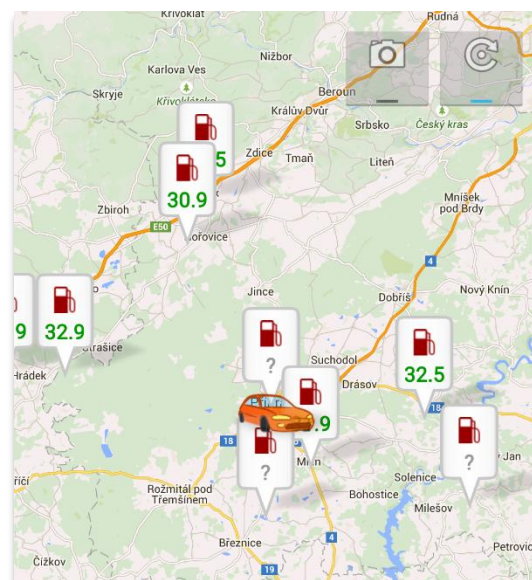

Kliknutím na ikonku  ve spodní části obrazovky otevřete nastavení. Zde musí být zaškrtnuta volba **Pouze DFC**. Při návratu zpět na seznam čerpacích stanic se již zobrazí pouze ty, které akceptují DFC.

Pouze DFC

Tato volba je platná i pro zobrazení mapy a to i po zavření a opětovném otevření aplikace.

Zobrazení čerpacích stanic na mapě

Na mapu se ze seznamu stanic dostanete kliknutím na ikonku  ve spodní části obrazovky.

Standardně je zobrazeno nejbližších 10 čerpacích stanic splňujících zadaná kritéria. Tuto volbu je možné změnit v **Nastavení** pod volbou **Okolí**.

Vaše pozice je reprezentována symbolem auta. V případě, že se chcete podívat na čerpací stanice v okolí jiného místa, stačí na daném místě podržet prst na mapě. Symbol auta se na toto místo přesune a zobrazí se nejbližší čerpací stanice.

Čerpací stanice vč. trasy je také možné zobrazit na mapě kliknutím na ikonku  ve spodní části obrazovky